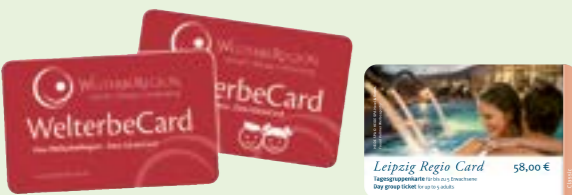

Änderungen vorbehalten. Tagesaktuell unter www.bad-dueben.de

SupaGolf

Spielspaß im Kurpark

Infos unter
www.welterbecard.de

Infos unter
www.leipzig-regio-card.de

Die Karten sind jeweils in der Touristinformation Bad Düben erhältlich.