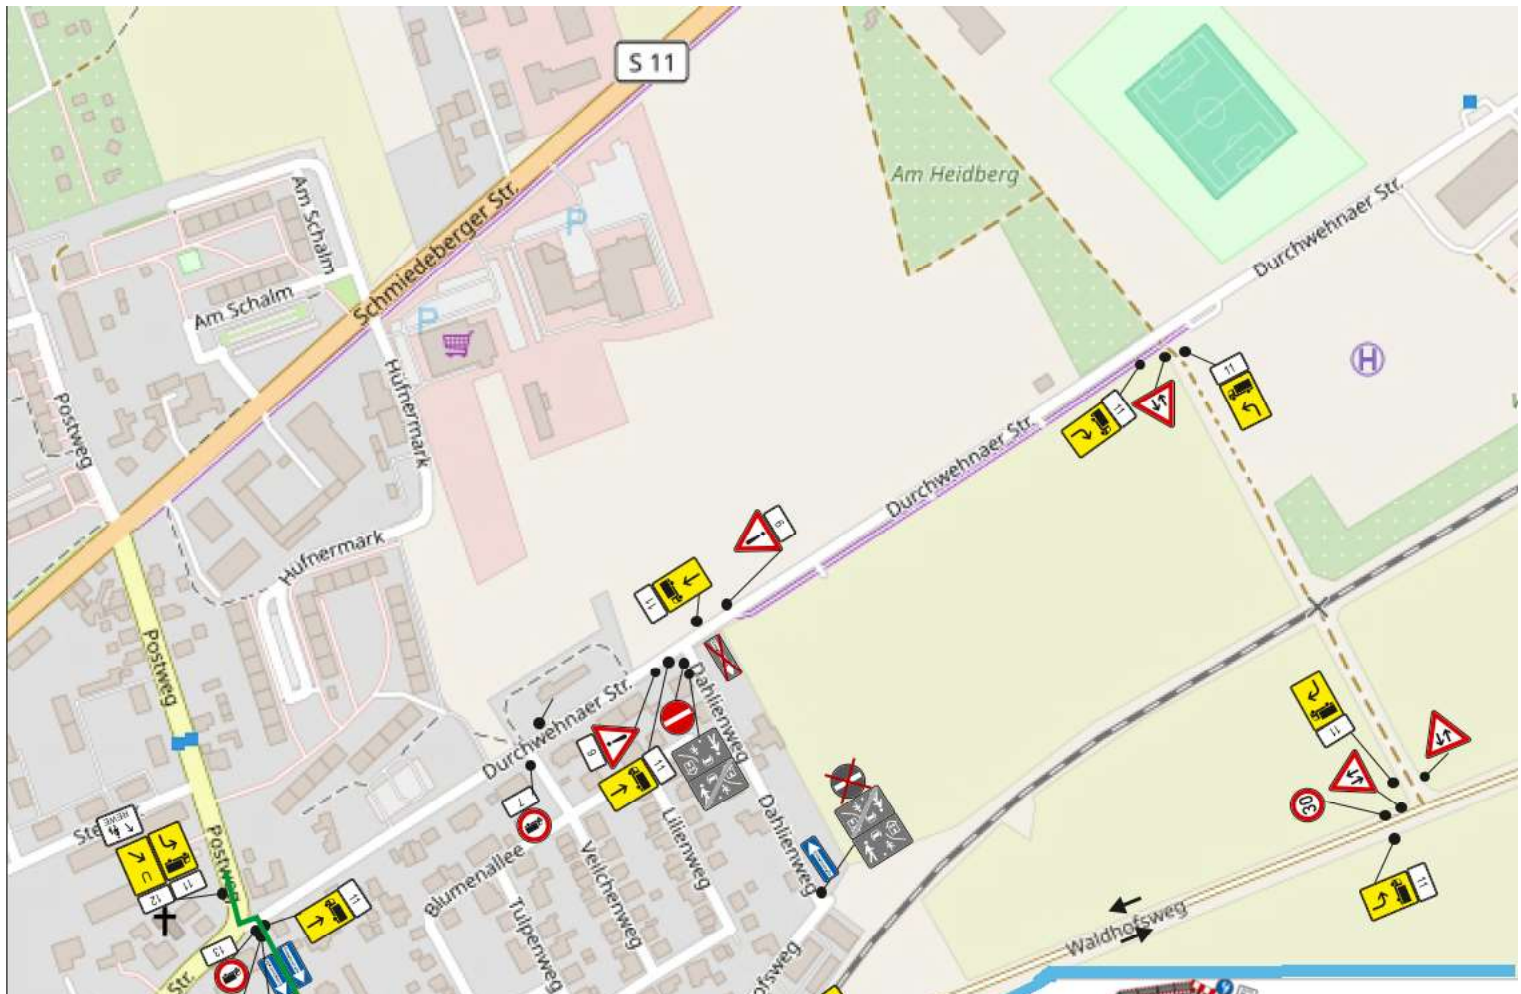

Zusatzzeichen

- | | |
|----|---------------------------|
| 1 | frei bis REWE |
| 2 | frei bis Waldhofsweg |
| 3 | bis Baustelle frei |
| 4 | Keine Wendemöglichkeit |
| 5 | frei für Baufahrzeuge |
| 6 | frei bis Am Baderteich |
| 7 | Anlieger frei |
| 8 | Zufahrt REWE gesperrt |
| 9 | Verkehrsführung geändert |
| 10 | ab 4.03. 6h |
| 11 | Lieferverkehr Waldhofsweg |
| 12 | Waldhofsweg |
| 13 | Müllfahrzeuge frei |

Fußläufige Umleitung zu REWE

Detail Plan 4